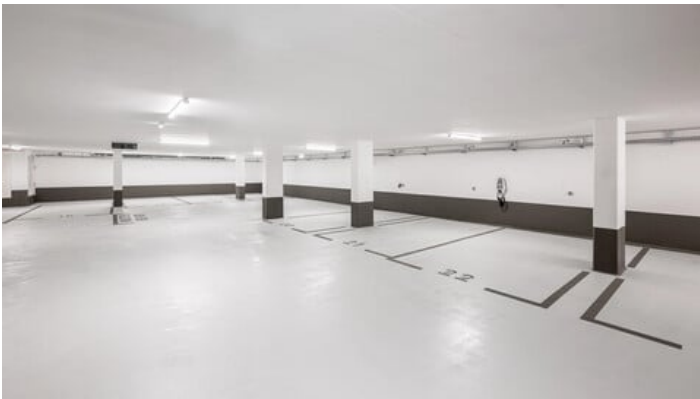

Kontaktinformationen

Firma: Swietelsky AG Bauträger
Vorarlberg

Kontakt: Verkauf Wohnbau Swietelsky
Developments

Adresse
(Straße,
Hausnummer,
PLZ): Rüttenenstraße 25
6800 Feldkirch

Telefon: +43 (0) 5522 72470 6765

Mobile: +43 (0) 5522 72470 6765

E-Mail: anja.zinn@swietelsky.at

Wohnanlage Nofler Straße in Gisingen

mehrere Motorradstellplätze um je EUR 2.900,00

Wohnanlage Kreuzbergstraße in Nofels

mehrere Motorradstellplätze um je EUR 3.900,00

Wohnanlage Kapfstraße 56 in Feldkirch

mehrere Tiefgaragenstellplätze um je EUR 27.000,00

Wohnanlage Rebbündten 27+27a in Feldkirch

mehrere Tiefgaragenstellplätze um EUR 27.900,00